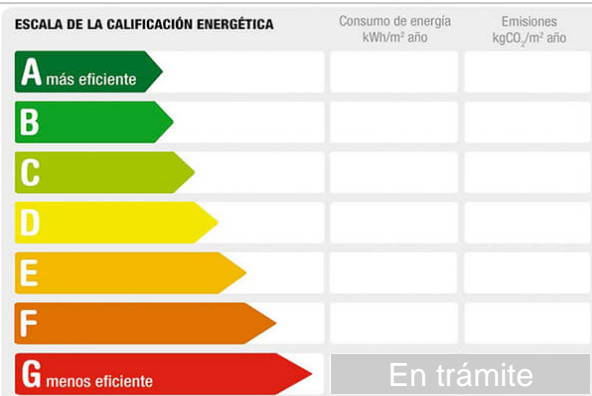

M² construidos: 30

Descripción:

Plaza de garaje, en propiedad, con dos entradas al parkin, por calle Pizarro, y plaza Colon. en 3 planta muy amplia, Acceso peatonal por el polideportivo Blanca Arres y con ascensor.