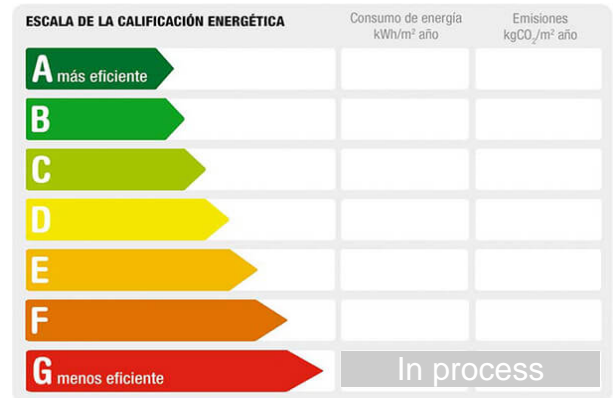

Sqm built: 70 **Floor:** stoneware **Hot water:** individual
Stays: 2 **Antiquity:** 1968 **Outward/Inward:** outward

Description:

Local comercial muy céntrico, distribuido en un despacho y aseo. resto diáfano Antiguo negocio tienda de reformas. Recién pintado. Grandes escaparates.