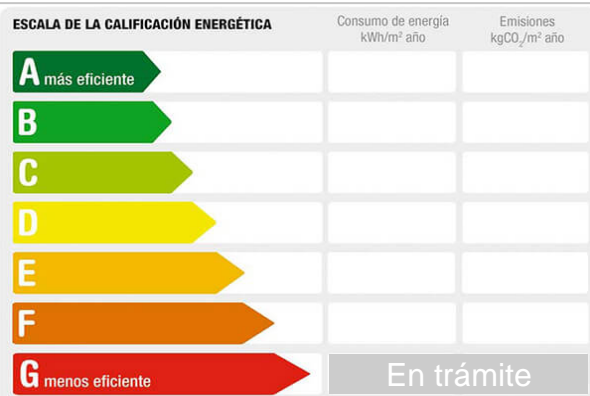

M² construidos: 26

Antigüedad: entre 5 y 10 años

Descripción:

Venta de plazas de garajes obra nueva, en sótano -1 y sótano -2