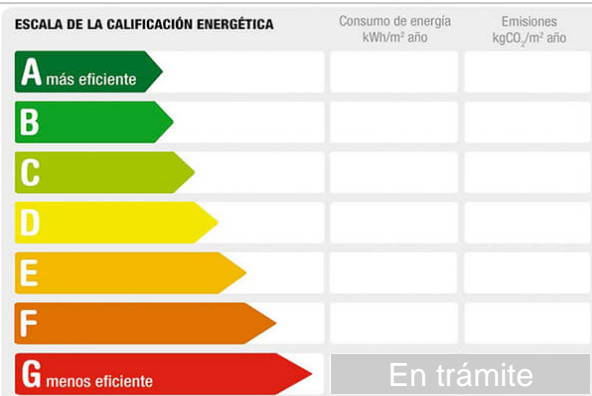

M² construidos: 26

Antigüedad: entre 5 y 10 años

Descripción:

Venta de plazas de garajes de obra nueva, en sótano -1 y sótano -2