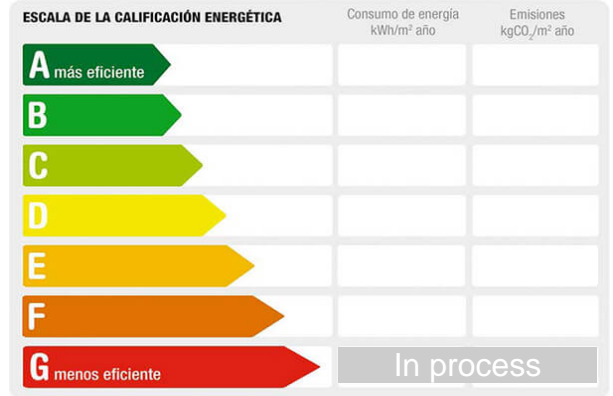

Sqm built: 10   **Garages:** 1   **Antiquity:** 1975
Outward/Inward: inward

Description:

Plaza de garaje en planta baja, buen acceso al parking, dos entradas