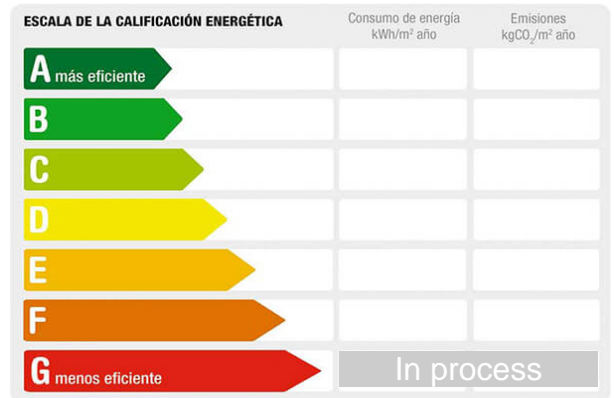

Sqm built: 236 **Air conditioner:** cold/hot **Antiquity:** 1969

Description:

Local comercial anteriormente un restaurante, con licencia municipal, sin traspaso, amplia cocina con barra de bar y comedor, tienes dos servicios, varios almacenes, con aire acondicionado. Tiene opción de terraza.