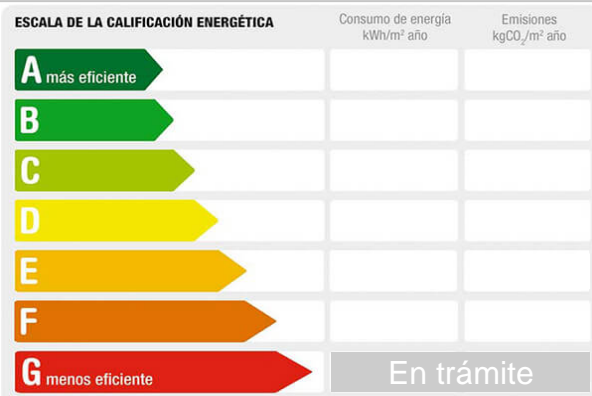

M² construidos: 12

Garajes: 1

Descripción:

Alquiler de plaza de garaje muy amplia, planta sótano -1, al lado de renfe.