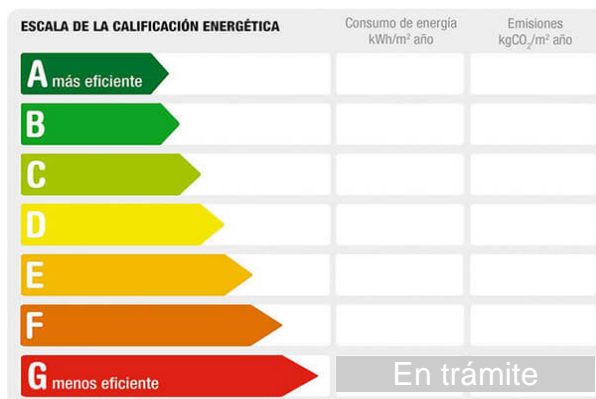

M² construidos: 14

Dormitorios: 1

Baños: 1

Exterior/Interior: exterior

Armarios: 1

Descripción:

Habitación individual con baño incorporado en planta baja, al lado de la estación renfe y autobuses, no se admiten parejas, con comedor y cocina a compartir. Un amplio patio